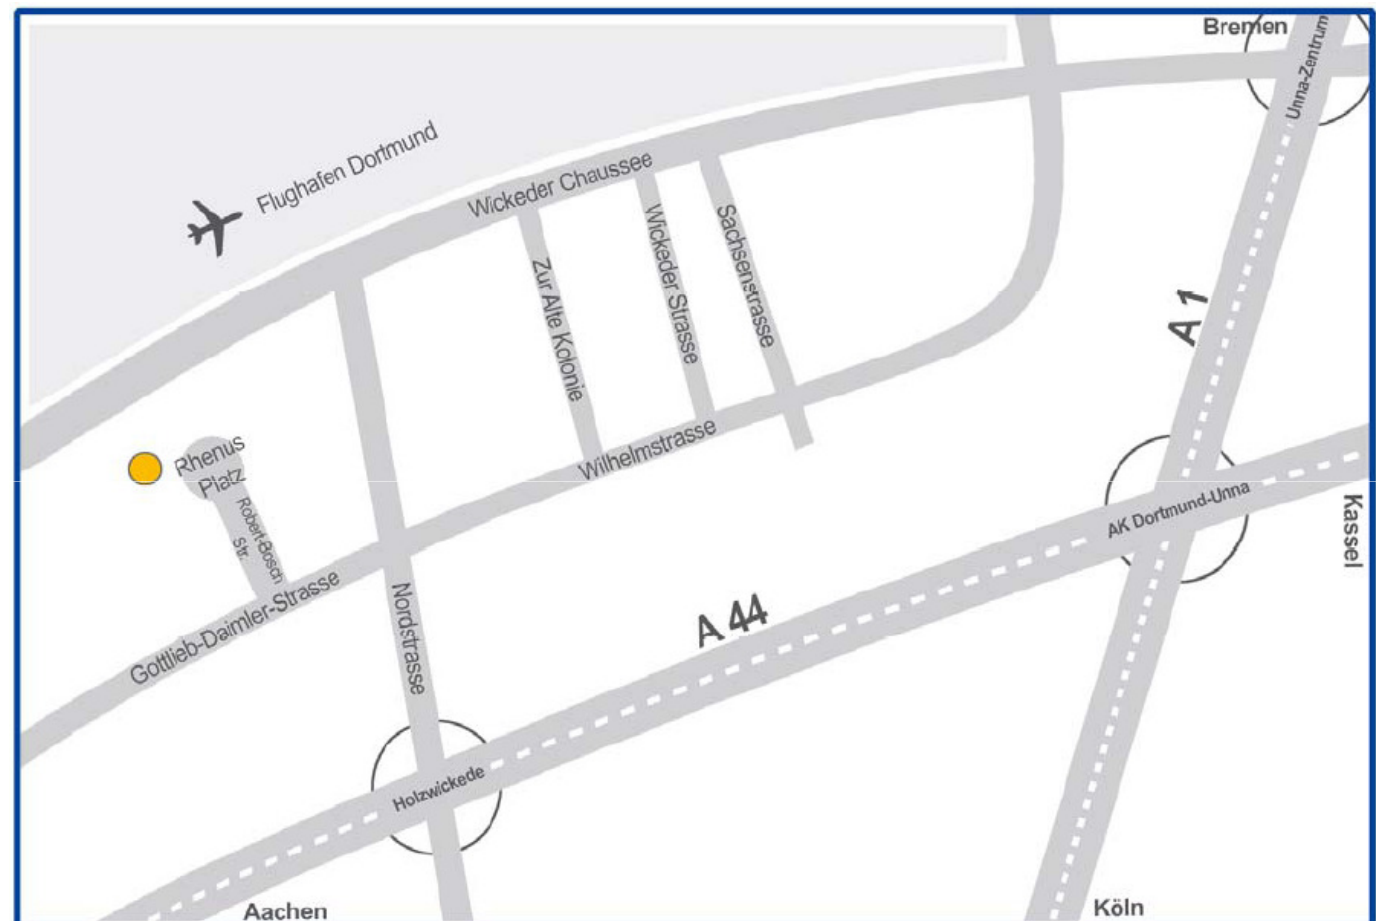

Wegbeschreibung

Viele Wege führen zur Rhenus-Gruppe,
denn wir sind mit 290 Standorten und mit mehr als 17.700 Beschäftigten
in ganz Europa vertreten.

Dieser Weg führt nach **Holzwickede**

ADRESSE:

Rhenus AG & Co. KG
Rhenus-Platz 1
59439 Holzwickede

**Gegenüber
Flughafen Dortmund**